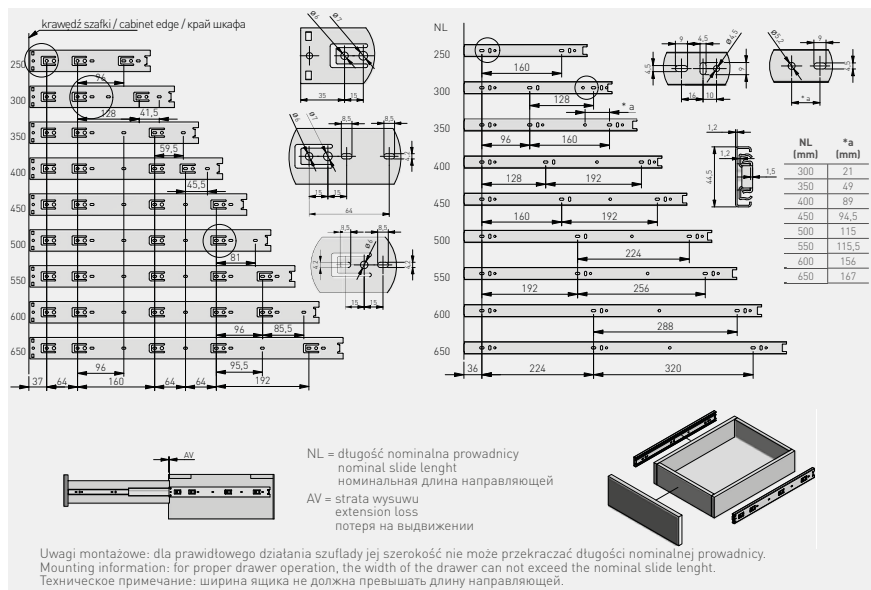

Prowadnica kulkowa H45 PRO
Ball bearing slide H45 PRO
Шариковая направляющая H45 PRO

		 L mm	 AV mm		 kg			
PK-PRO-H45-250		250	5	pełny full полное	50	ocynk galvanized гальваника	stal steel сталь	15
PK-PRO-H45-300		300						
PK-PRO-H45-350		350						
PK-PRO-H45-400		400						
PK-PRO-H45-450		450						
PK-PRO-H45-500		500						
PK-PRO-H45-550		550						
PK-PRO-H45-600		600						
PK-PRO-H45-650		650						